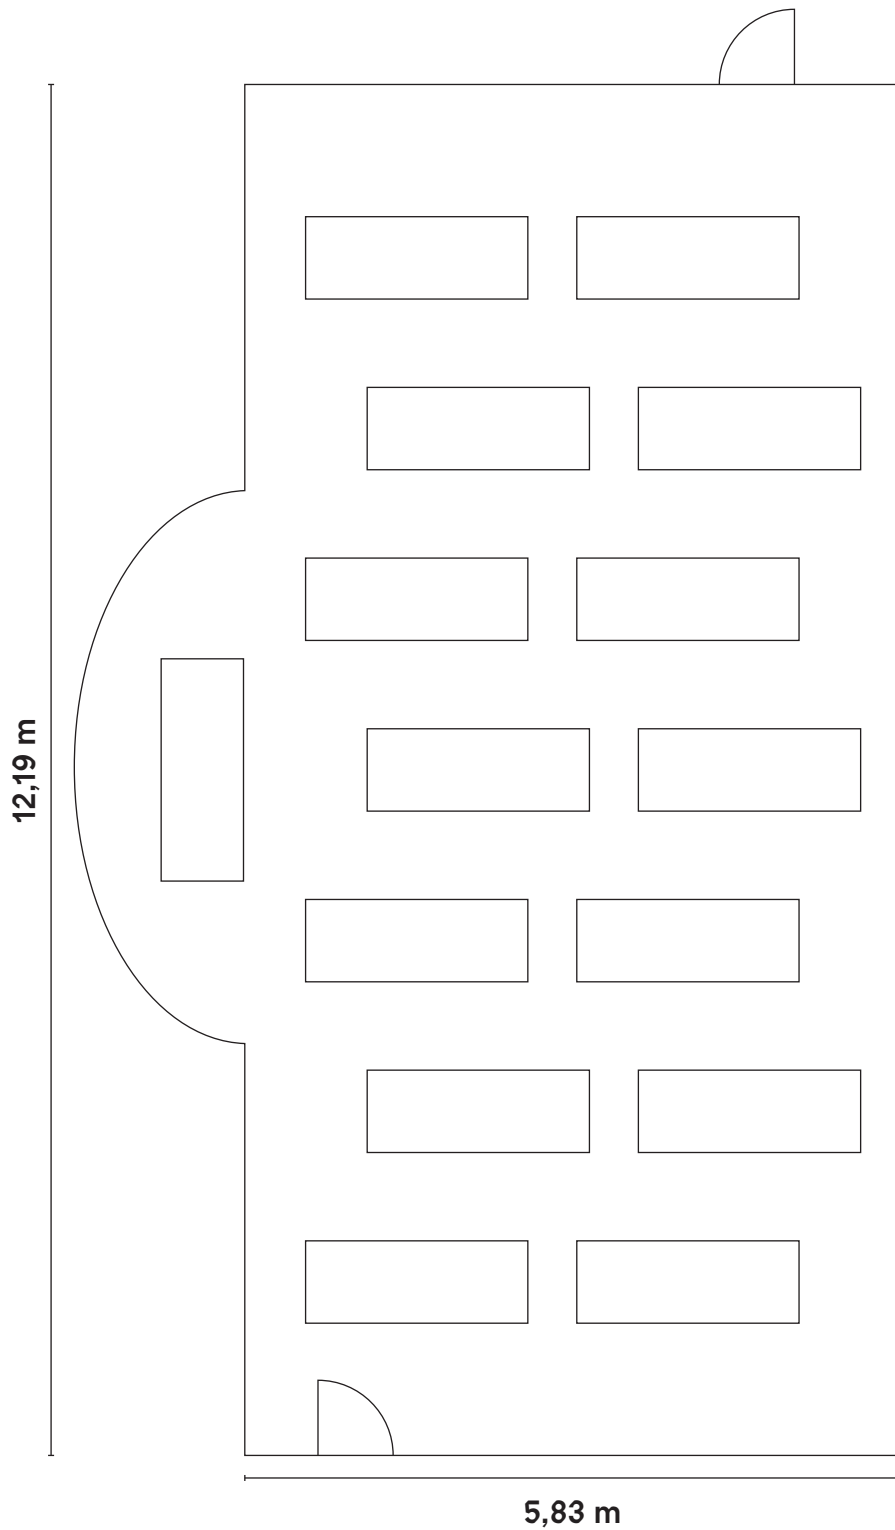

## Bestuhlung — Kapitelsaal

Yoga-Matten  
15 Personen  
Raumgröße: 71,06 m<sup>2</sup>

# LÜCHTENHOF